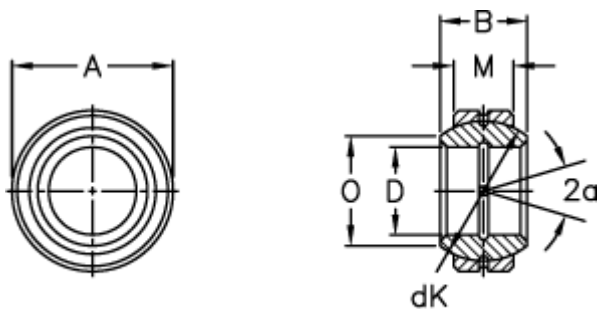

Varenummer: 03505030  
Beskrivelse: Fluro Ledleje GE 30FO

## Mål

Str. 6–12 uden smørerille

A	= 55 0 -0,013	Statisk belastning C0 (kN) = 400
B	= 32	Vægt = 290
D	= 30 0 -0,010	
dK	= 47	
Dynamisk belastning C (kN)	= 80	
Kipvinkel	= 17	
M	= 20	
O	= 34.4	